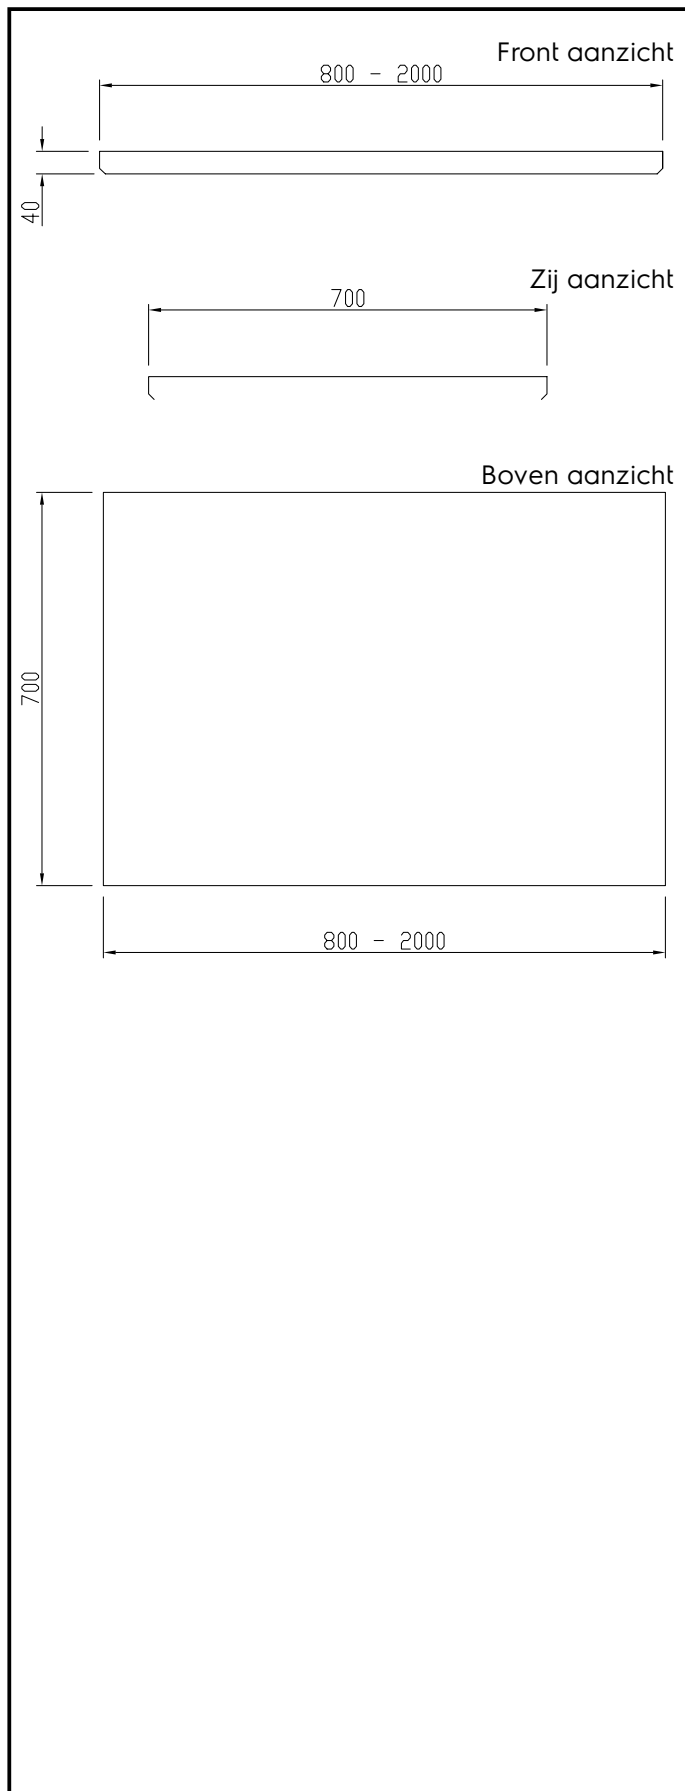

Werktafels Werkblad 1500x700mm

ITEM # _____

MODEL # _____

NAAM # _____

SIS # _____

AIA # _____

121117 (TPLA15)

Werkblad 1500x700mm,
rondom vlak, 1,5 mm dik
roestvrijstaal, versterkt met
lengteprofielen en 18mm
onderlijmd

Belangrijkste Gegevens

- Speciaal gevormde profielen aan de voor-en achterzijde zonder bramen, om water lekkage op de onderbouw te voorkomen.
- Zeer eenvoudig schoon te maken dankzij de grote en gladde naadloze oppervlak met Scotch-Brite afwerking.

Algemene Gegevens:

Afmetingen, extern, breedte:	
121117 (TPLA15)	1500 mm
Afmetingen, extern, diepte:	700 mm
Afmetingen, extern, hoogte:	40 mm
Werkblad dikte:	40 mm
Gewicht, netto:	49 kg